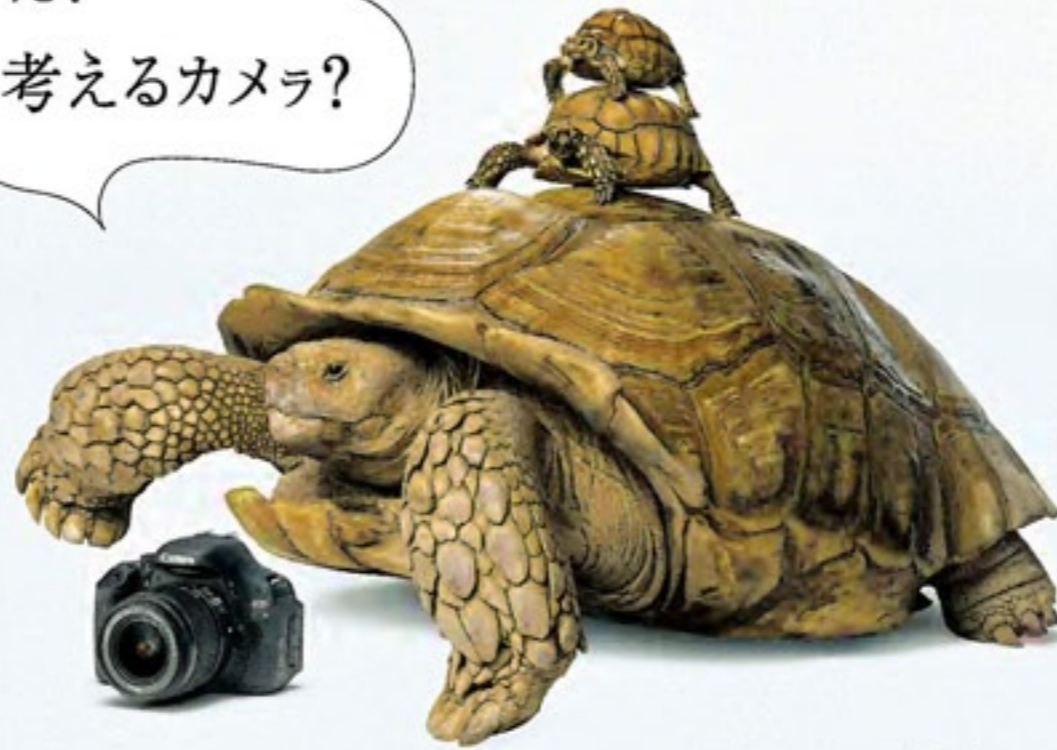

**Canon**  
make it possible with canon

え?  
考えるカメラ?

こども  
大好キッス!

EOS  
*Kiss*  
X5

(**A+** それは、考えるカメラ)シーンを解析して自動設定  
**インテリジェント Kiss X5**

※画像は実際の写真機ハコジ会社です。

← トラにつづく

トリにつづく →